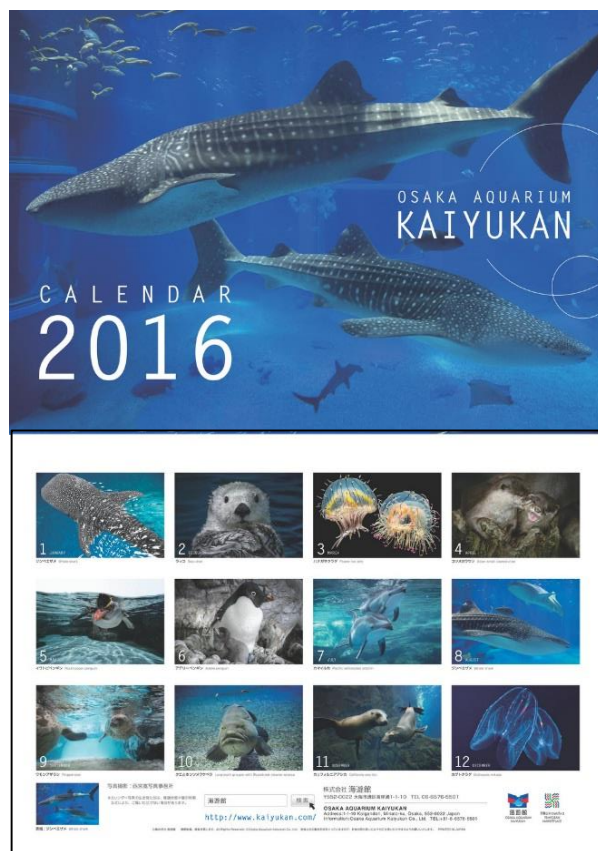

2016 年版ができました

「海遊館オリジナルカレンダー」を 100 名様にプレゼント！

大阪市港区の海遊館では、人気の生き物たちが月毎に大きな写真で登場する「海遊館オリジナルカレンダー（2016 年版）」を合計 100 名様にプレゼントします。海遊館ホームページ（パソコン、スマートフォン、携帯電話）をご確認の上、はがきもしくはメールでご応募ください。締め切りは平成 27 年 11 月 9 日（月）で、申込多数の場合は抽選とさせていただきます。

海遊館エントランスビル 2 階「海遊館オフィシャルミュージアムショップ」と 3 階「海遊館オフィシャルショップ」では、平成 27 年 10 月 24 日（土）より一冊 1,080 円（税込）で販売します。

「海遊館オリジナルカレンダー」は、縦 59cm × 横 42cm の壁掛けタイプで、月毎にジンベエザメをはじめコツメカワウソやカマイルカなど、生き物たちのいきいきとした姿や愛らしい表情を大きな写真で紹介しています。

1. 【海遊館オリジナルカレンダーについて】

- | | |
|---------|--------------------------|
| (1) サイズ | 縦 59cm × 横 42cm (壁掛けタイプ) |
| (2) 価格 | 1,080 円 (税込) |
| (3) 内容 | 表紙 ジンベエザメ (横から撮影) |
| | 1 月 ジンベエザメ (上から撮影) |
| | 2 月 ラッコ |
| | 3 月 ハナガサクラゲ |
| | 4 月 コツメカワウソ |
| | 5 月 イワトビペンギン |
| | 6 月 アデリーペンギンの親子 |
| | 7 月 カマイルカの親子 |
| | 8 月 ジンベエザメ (横から撮影) |
| | 9 月 ワモンアザラシ |
| | 10 月 クエとホンソメワケベラ |
| | 11 月 カリフォルニアアシカ |
| | 12 月 カブトクラゲ |